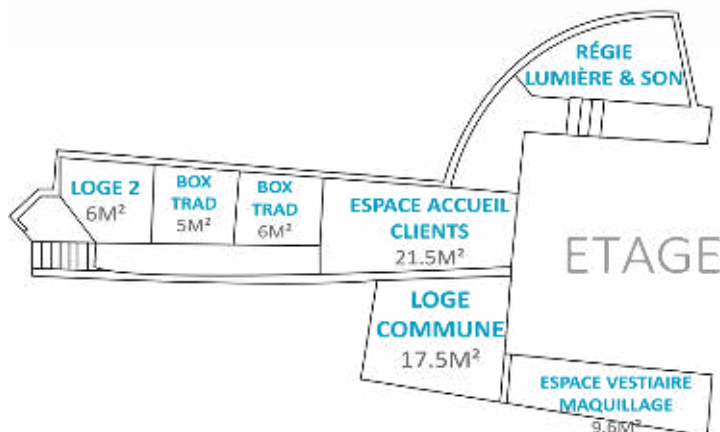

- Kit Green Go : 7 postes régie / 4 sans fil / 10 filaires

Prestations complémentaires en option sur demande

- Streaming
- Réalité augmentée
- Traduction simultanée
- Machinerie

Surface totale : 580m²
 Surface plateau : 300 m²
 Hauteur plafond : 5m
 Hauteur grill : 4m50

REZ DE CHAUSSEE

ETAGE

Mvision

Intitulé : Plan de masse
 Lieu : Studio Mvision - Palais des congrès de Paris
 Date : Janvier 2022
 Contact : contact@mvision.fr | 01 87 59 00 50

LES ESPACES ET SERVICES COMMUNS

- 2 Espace accueil clients
- Espace accueil production
- 3 bureaux de production
- 2 cabines de traduction
- 2 régies
- Capacité gradins : 99 pers
- Capacité max : 261 pers
- Climatisation
- Insonorisation
- Lieu connecté au SERTE
- Fibre optique
- WIFI
- Structure d'accroche
- Lieu accessible PMR
- Connexion internet 100Mbs symétrique
- Inter-connectivité avec les autres espace du palais des congrès