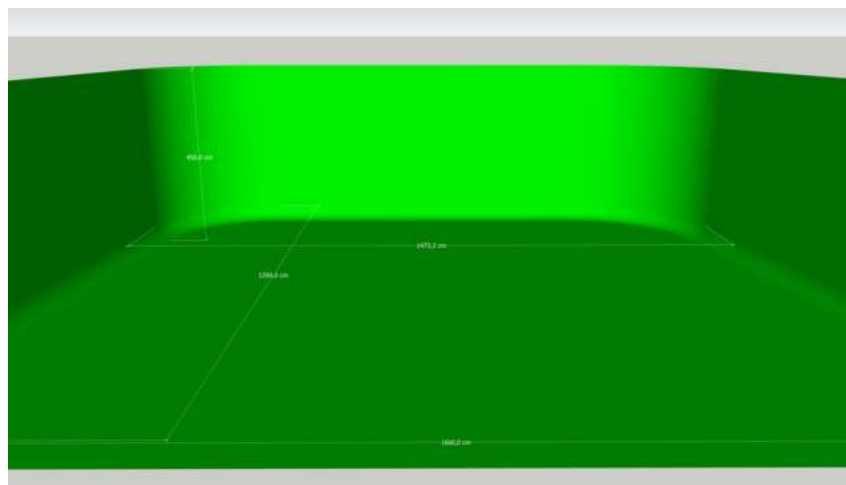

300 m²

LE PLATEAU

Entièrement équipé en vidéo, son, lumière, traduction simultanée et configurable pour du Streaming.

Ce plateau offre un large panel de possibilités techniques et créatives.

FICHE TECHNIQUE

CONFIGURATIONS PRÉ INSTALLÉES

Ecran led fixe ou personnalisable

Fond vert 3 faces de 300m²

Ecran led et un fond vert simultanément

VIDÉO

- Mur led curve 2.5mm
 - Largeur : 16m / Hauteur : 3.5m
 - Résolution : 6144 x 1344 pxl
- 1 mélangeur vidéo 4K UHD Tricaster 2 Elite NEWTEK

- Kit Green Go : 7 postes régie / 4 sans fil / 10 filaires

Prestations complémentaires en option sur demande

- Streaming
- Réalité augmentée
- Traduction simultanée
- Machinerie

Surface totale : 580m²
 Surface plateau : 300 m²
 Hauteur plafond : 5m
 Hauteur grill : 4m50