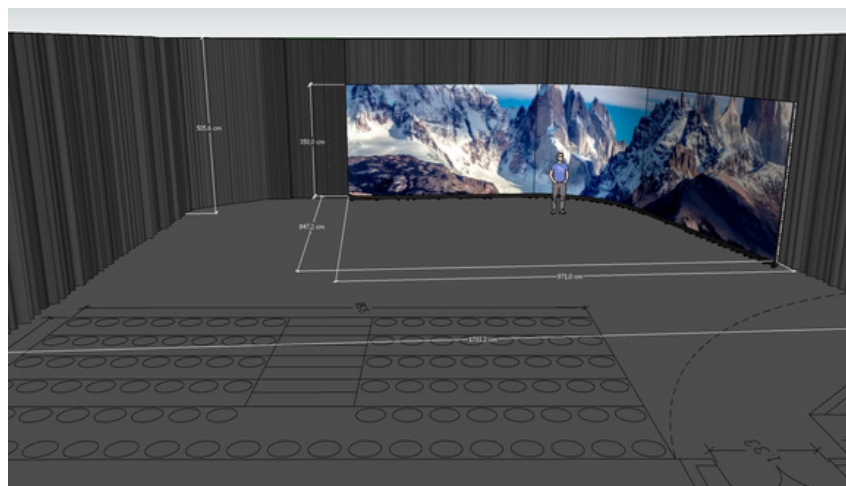

300 m²

LE PLATEAU

Entièrement équipé en vidéo, son, lumière, traduction simultanée et configurable pour du Streaming.

Ce plateau offre un large panel de possibilités techniques et créatives.

FICHE TECHNIQUE

CONFIGURATIONS PRÉ INSTALLÉES

Ecran led fixe ou personnalisable

Fond vert 3 faces de 300m²

Ecran led et un fond vert simultanément

VIDÉO

- Mur led curve 2.5mm
 - Largeur : 16m / Hauteur : 3.5m
 - Résolution : 6144 x 1344 pxl
- 1 mélangeur vidéo 4K UHD Tricaster 2 Elite NEWTEK

+ extension NCI

- 1 infrastructure NODAL vidéo complète
- 2 caméras plateau HXC100 SONY avec objectifs 17x
- 3 caméras tourelles AWUE150 4K PANASONIC
- 1 pupitre de contrôle RP150 PANASONIC
- 2 PC de diffusion power point
- 1 serveur modulo PI 4 flux pour gestion d'info décors avec carte d'acquisition

- Kit Green Go : 7 postes régie / 4 sans fil / 10 filaires

Prestations complémentaires en option sur demande

- Streaming
- Réalité augmentée
- Traduction simultanée
- Machinerie

Surface totale : 580m²
 Surface plateau : 300 m²
 Hauteur plafond : 5m
 Hauteur grill : 4m50