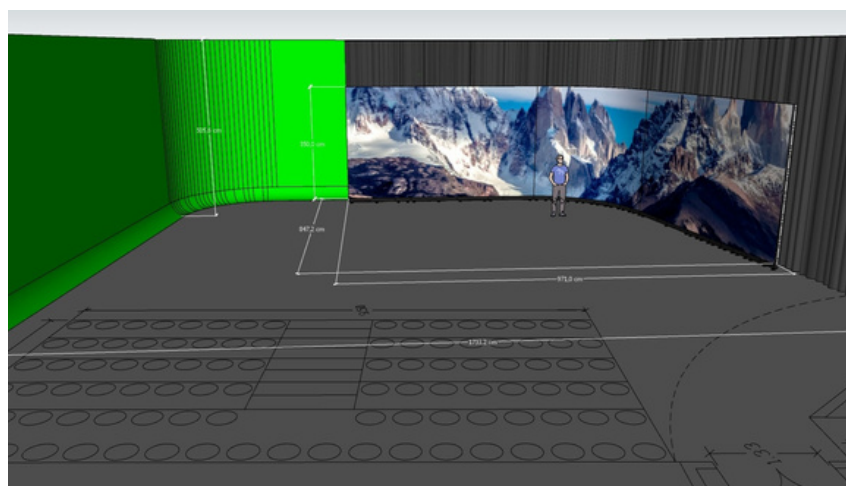

300 m²

LE PLATEAU

Entièrement équipé en vidéo, son, lumière, traduction simultanée et configurable pour du Streaming.

Ce plateau offre un large panel de possibilités techniques et créatives.

FICHE TECHNIQUE

CONFIGURATIONS PRÉ INSTALLÉES

Ecran led fixe ou personnalisable

Fond vert 3 faces de 300m²

Ecran led et un fond vert simultanément

VIDÉO

- Mur led curve 2.5mm
 - Largeur : 16m / Hauteur : 3.5m
 - Résolution : 6144 x 1344 pxl
- 1 mélangeur vidéo 4K UHD Tricaster 2 Elite NEWTEK

+ extension NCI

- 1 infrastructure NODAL vidéo complète
- 2 caméras plateau HXC100 SONY avec objectifs 17x
- 3 caméras tourelles AWUE150 4K PANASONIC
- 1 pupitre de contrôle RP150 PANASONIC
- 2 PC de diffusion power point
- 1 serveur modulo PI 4 flux pour gestion d'info décors avec carte d'acquisition

- Kit Green Go : 7 postes régie / 4 sans fil / 10 filaires

Prestations complémentaires en option sur demande

- Streaming
- Réalité augmentée
- Traduction simultanée
- Machinerie

Surface totale : 580m²
 Surface plateau : 300 m²
 Hauteur plafond : 5m
 Hauteur grill : 4m50