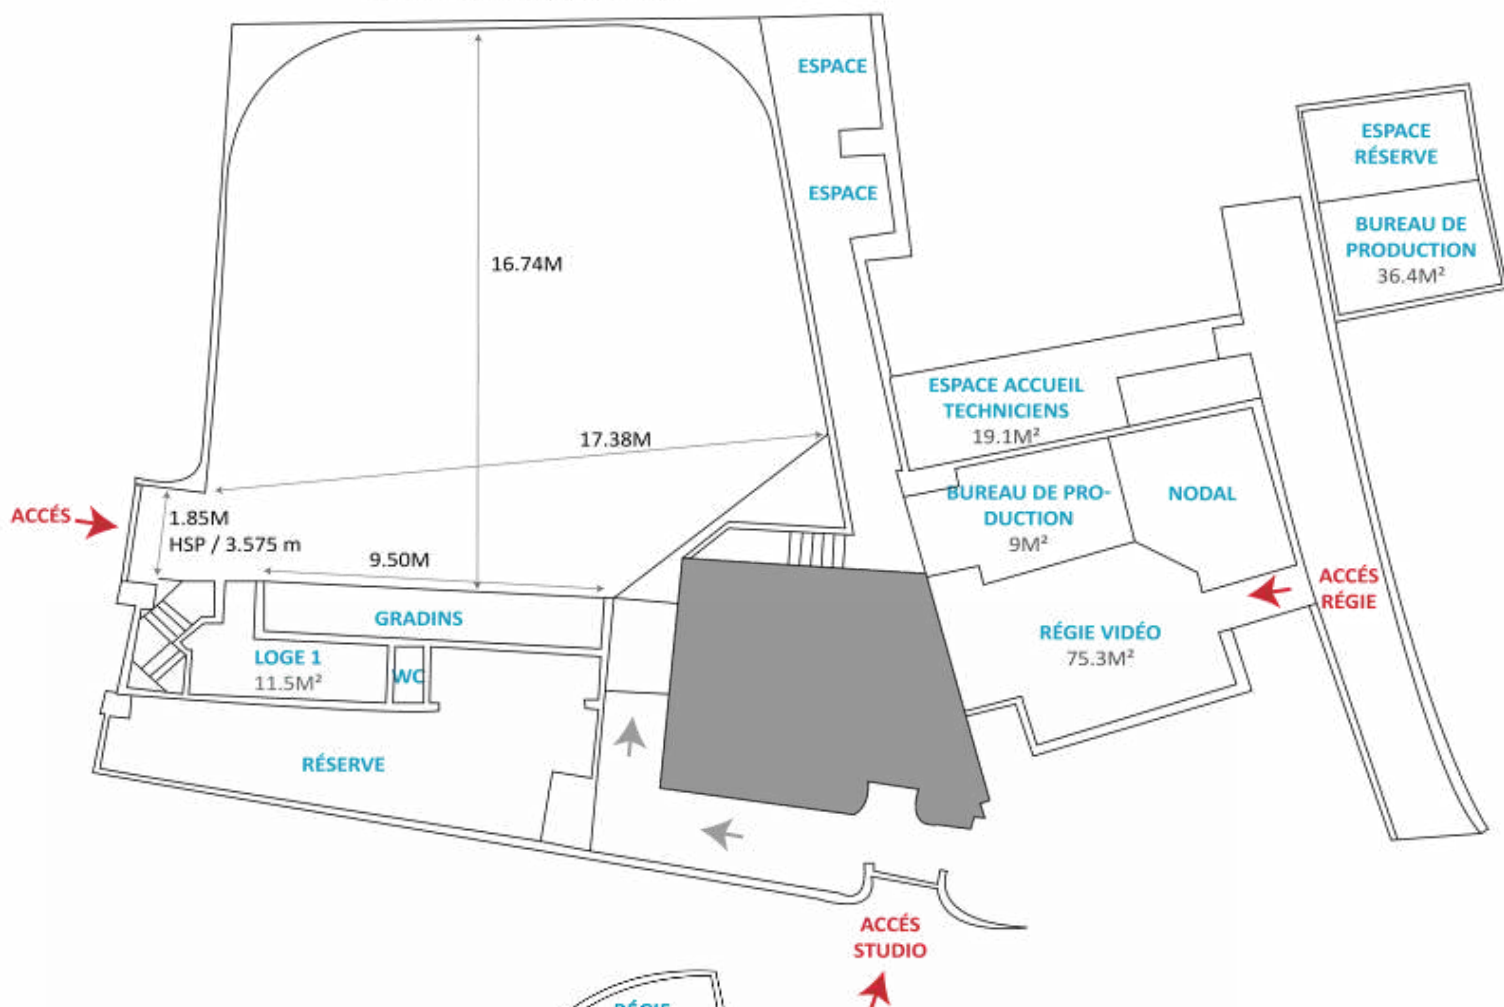

Micros supplémentaires en option sur demande

Retours plateau :

- 6 enceintes E8 D&B
- 2 amplificateur D12 D&B

Diffusion salle :

- 6 enceintes T10 D&B
- 2 enceintes B4-SUB D&B
- 4 amplificateurs D12 D&B

Intercomie :

- Kit Green Go : 7 postes régie / 4 sans fil / 10 filaires

Prestations complémentaires en option sur demande

- Streaming
- Réalité augmentée
- Traduction simultanée
- Machinerie

Surface totale : 580m²
 Surface plateau : 300 m²
 Hauteur plafond : 5m
 Hauteur grill : 4m50

REZ DE CHAUSSEE

ETAGE

Mvision

Intitulé : Plan de masse
 Lieu : Studio Mvision - Palais des congrès de Paris
 Date : Janvier 2022
 Contact : contact@mvision.fr | 01 87 59 00 50

LES ESPACES ET SERVICES COMMUNS

- 2 Espace accueil clients
- Espace accueil production
- 3 bureaux de production
- 2 cabines de traduction
- 2 régies
- Capacité gradins : 99 pers
- Capacité max : 261 pers
- Climatisation
- Insonorisation
- Lieu connecté au SERTE
- Fibre optique
- WIFI
- Structure d'accroche
- Lieu accessible PMR
- Connexion internet 100Mbs symétrique
- Inter-connectivité avec les autres espace du palais des congrès